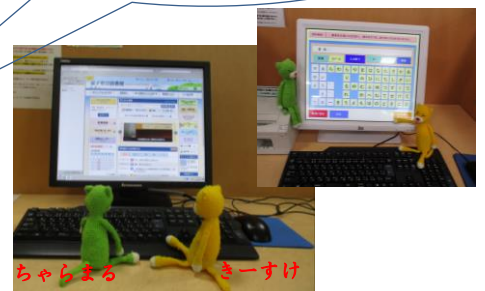

場所：市民交流センター第2、3会議室

対象：学校や幼稚園、その他施設で絵本や紙芝居の
読み聞かせをしている方、今後やりたい方。
2日間の講座に両日とも出席できる方。

定員：先着20名

申込方法：市内在住・在勤の方は10月3日(水)
以降、一般の方は10月18日(木)以降
に、所定の申込用紙にてファックス、
又は図書館・両分室で受付

FAX：046-873-4291

※託児あり(先着5名、
6ヶ月～6歳の未就学児、事前申込要)

図書館おはなし会のご案内

9月

土ようびおはなし会

9月1日(土) 14:00～14:30

わらべうたであそぼう

9月6日(木) 10:30～10:50

おひざにだっこのおはなし会

9月20日(木) 10:30～11:00

わんぱくおはなし会

9月20日(木) 15:30～16:00

わらべうたであそぼう(おはなし講座)

10月4日(木) 10:30～10:50

土ようびおはなし会

10月6日(土) 14:00～14:30

おひざにだっこのおはなし会

10月18日(木) 10:30～11:00

わんぱくおはなし会

10月18日(木) 15:30～16:00

10月

<休館日のお知らせ(図書館・分室共通)>

毎週火曜日

※特別整理期間のため10月9日(火)～17日(水)
は休館となります。

～あなたの **おすすめの一冊** をご紹介ください～

10月の読書週間にあわせて
「読書の秋～私のおすすめ本～」の
展示をします。図書館に所蔵して
いる本の中からお気に入りの本、
紹介したい本を、おすすめ言葉
を添えてお寄せください。

皆様の
とっておきの一冊を
お待ちしております！

受付期間：9月12日(水)～11月12日(月)

Vol.3

キーすけ・ちゃらまるの 新・図書館探検

<みんなの疑問・質問に答えよう！>

Q:「図書館のパソコンって、何ができるの?」

キーすけ:「おれ、図書館にあるパソコンの使い方がわからないんだ。」

ちゃらまる:「OPACからは蔵書を調べるだけでなく、予約もできるし、インターネットコーナーでは古い新聞の記事や国会図書館の本を閲覧することもできるよ。使えるようになったら、とっても便利だね～。」

キーすけ:「でも慣れない機械の操作って、自信ないなあ。」

ちゃらまる:「そんな声にお応えして、高齢者の方に図書館の人が使い方を教えてくれるサービス(※)が9月から始まるよ！」

キーすけ:「でもおれ、まだ70歳じゃないからダメかあ、残念！」

※70歳以上の市民の方で図書館カードをお持ちの方が対象となります。
詳しくは職員にお問い合わせください。

今回は、インターネットコーナーやOPAC(資料検索機)の利用に関する新サービスについて、キーすけとちゃらまるが教えてくれるよ！

平成30年9月から
毎月原則5、15、25日に、より詳しく
機械の利用方法をご案内する、高齢者向け
の新サービスがスタートします。

あみぐるみは下記を参考にしています
『あみねこのいる生活』
ねこやま著 主婦と生活社(594ネ)